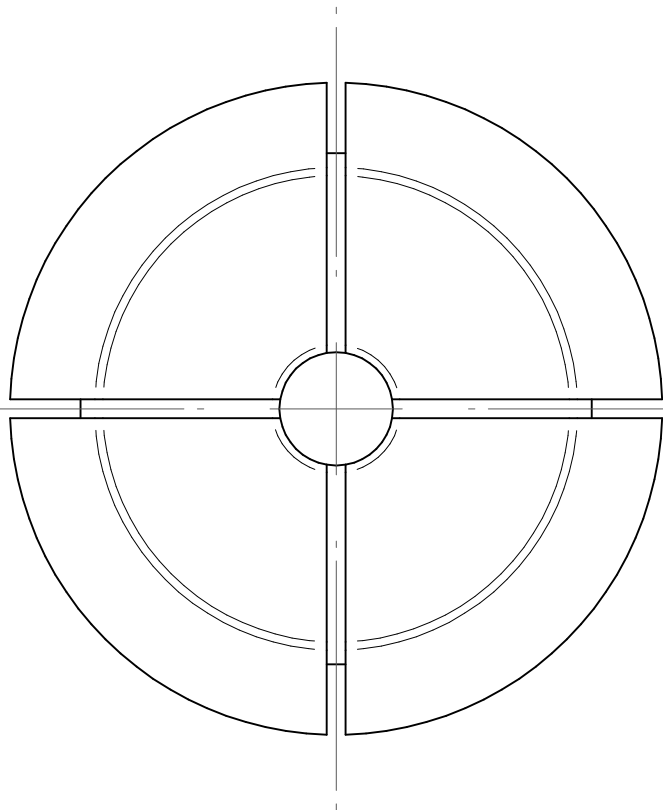

Swiss
Precision
Tools

REGO-FIX®

REGO-FIX AG
Obermattweg 60
4456 Tenniken / Switzerland

Phone +41 61 976 14 66
Fax +41 61 976 14 14
www.rego-fix.com

This is a non-controlled copy. All information given herein is subject to change without notice

The information given herein has been carefully checked and is believed to be correct. REGO-FIX, however, assumes no responsibility or liability for any errors, inaccuracies or omissions that may appear in this drawing

This document is subject to copyright laws. No part of this document may be reproduced or transmitted in any form or any means, electronic or mechanic, for any purpose, without the express written permission of REGO-FIX

Type : ER16_DM
Part No. : 1216xxxxx
Date : 25.07.2014
Scale : 5:1