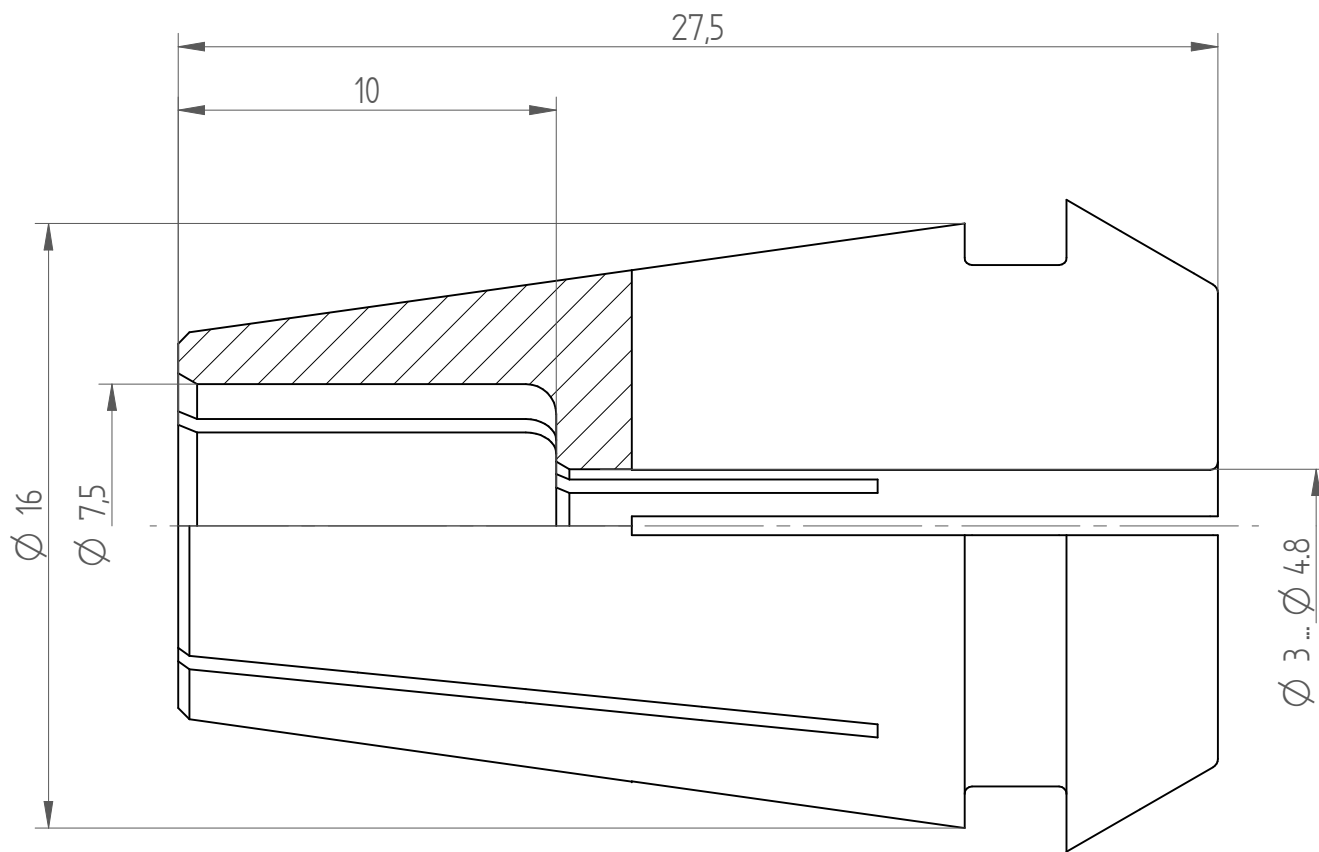

Swiss
Precision
Tools

REGO-FIX®

REGO-FIX AG
Obermattweg 60
4456 Tenniken / Switzerland

Phone +41 61 976 14 66
Fax +41 61 976 14 14
www.rego-fix.com

This is a non-controlled copy. All information given herein is subject to change without notice

The information given herein has been carefully checked and is believed to be correct. REGO-FIX, however, assumes no responsibility or liability for any errors, inaccuracies or omissions that may appear in this drawing

This document is subject to copyright laws. No part of this document may be reproduced or transmitted in any form or any means, electronic or mechanic, for any purpose, without the express written permission of REGO-FIX

Type : ER16_DM
Part No. : 1216xxxxx
Date : 25.07.2014
Scale : 5:1